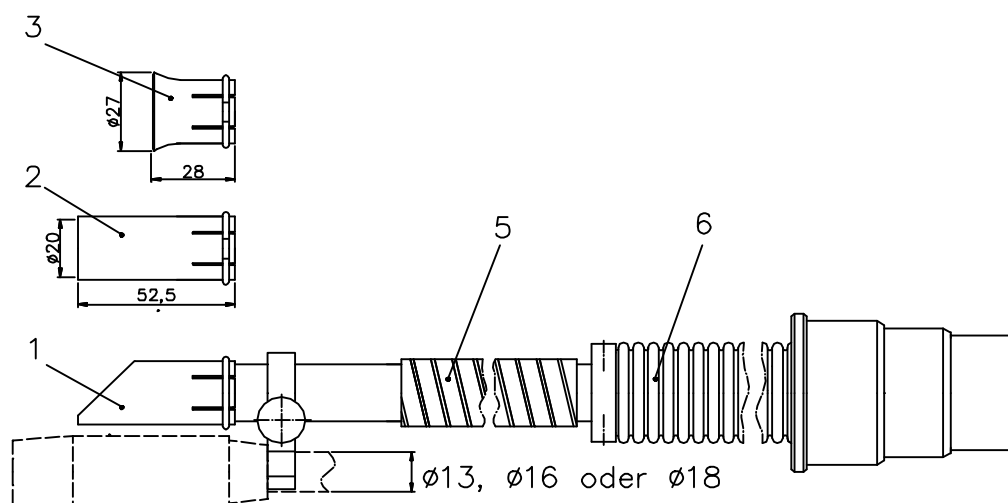

В зависимости от случая применения набор может быть быстро и просто прикреплен и снят с благодаря универсальной клемме.

Набор для отсасывания может применяться для сварочных горелок МИГ/МАГ с металлическим кожухом внешнего диаметра 13, 16, и 18 мм с регулировкой потока воздуха и без него. Стандартная длина шланга составляет 4,0 метра, другие длины поставляются по запросу.

Отсасывающие сопла различного размера позволяют эффективный отсос в различных условиях работы.

Набор «RAS» годится для подключения к стандартным дымовытяжным аппаратам 840 или 841 с диаметром разъема 50/45/40 мм.

## Внешние диаметры гусак сварочных горелок МИГ/МАГ с металлическим кожухом:

Ø13:	ABIMIG 150 TM ABIMIG 150 T8M RM 15 M	ABIMIG 200 TM ABIMIG 200 T8M	ABIMIG 250 TM ABIMIG 250 T8M	
Ø16:	ABIMIG 250 ABIMIG 300 TM ABIMIG 240 WT MB 24 MB 240 RM 25 M RMB 25	ABIMIG 300 ABIMIG 350 TM ABIMIG 401 WT MB 25 MB 401 RM 26 M RMB 26	ABIMIG 350 ABIMIG 300 T8M ABIMIG 501 WT MB 26 MB 501 RM 36 M RMB 36	ABIMIG 350 T8M  MB 36  RF 36 LC
Ø18:	ABIMIG 450	ABIMIG 450 TM	ABIMIG 450 T8	

№	Наименование	№ для заказа	Розн. цена ЕВРО/шт.
	Набор «RAS» для Ø13 мм 4.00 м	600.D029	149,00
	Набор «RAS» для Ø16 мм 4.00 м	600.D012	149,00
	Набор «RAS» для Ø18 мм 4.00 м	600.D028	149,00
1	Сопло для отсоса 1 крл.	600.D020	9,30
2	Сопло для отсоса 2 крл.	600.D021	6,50
3	Сопло для отсоса 3 крл.	600.D022	9,30
5	Шланг для отсоса Ø 19, длина 480 мм	600.D027	38,50
6	Шланг 32 черный «LV 28 R» (цена за метр)	109.0042	9,08
9	Универсальное крепление, 240 мм, красное	001.D133	0,35