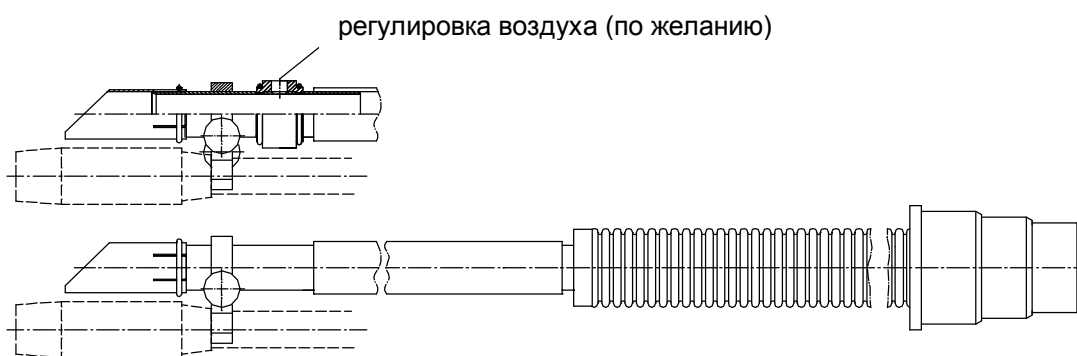

Набор для отсасывания дыма «RAS» к ручным сварочным горелкам MIG/MAG

Набор для отсасывания дыма служит для уменьшения концентрации вредных веществ на рабочем месте путем отсасывания дымов на месте их возникновения. Предложенный вариант является недорогой и удобно применяемой альтернативой к сварочным горелкам «RAB».

В зависимости от случая применения набор может быть быстро и просто прикреплен и снят с благодаря универсальной клемме.

Набор для отсасывания может применяться для сварочных горелок МИГ/МАГ с металлическим кожухом внешнего диаметра 13, 16, и 18 мм с регулировкой потока воздуха и без него. Стандартная длина шланга составляет 4,0 метра, другие длины поставляются по запросу.

Отсасывающие сопла различного размера позволяют эффективный отсос в различных условиях работы.

Набор «RAS» годится для подключения к стандартным дымовытяжным аппаратам 840 или 841 с диаметром разъема 50/45/40 мм.

ПТФ АБизнес - региональный партнер Abicor BINZEL®

г. Донецк - (062) 3872359, (050) 2672103

г. Краматорск - (06264) 53203, (0626) 414571, (050) 6818071